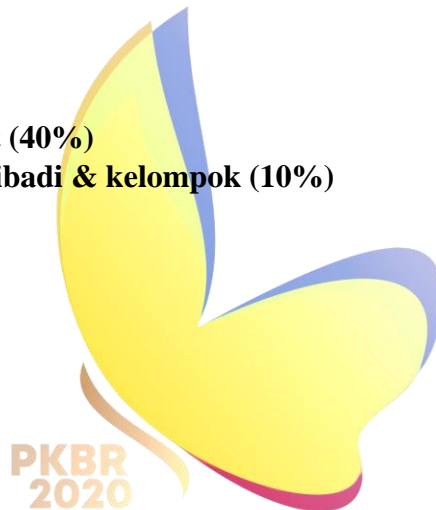

KEMENTERIAN PENDIDIKAN, KEBUDAYAAN
RISET, DAN TEKNOLOGI
UNIVERSITAS BRAWIJAYA
FAKULTAS PETERNAKAN
PANITIA PEMBINAAN KARAKTER BERBASIS RELIGI

Email: fapetpkbr@gmail.com

4. Menunjukkan hasil dari implementasi materi dengan menjalankan proyek kebaikan yang diberikan oleh panitia/ mentor.
5. Menunjukkan keaktifan tanya jawab maupun sharing dan diskusi dengan mentor/ pemateri selama Rangkaian PKBR FAPET 2020.
6. Mahasiswa/i dapat dinyatakan lulus apabila telah mencapai **minimal 80%** dari total nilai indikator.

Kemudian dalam penilaiannya, adapun indikator dari kelulusan PKBR FAPET 2020, yaitu:

Muslim:

1. **Kehadiran (40%)**
2. **Tugas (30%)**
3. **Projek kebaikan pribadi & kelompok (20%)**
4. **Keaktifan (10%)**

Protestan:

1. **Kehadiran (40%)**
2. **Pre test dan pos test (40%)**
3. **Projek kebaikan pribadi & kelompok (10%)**
4. **Keaktifan (10%)**

Katolik:

1. **Kehadiran (40%)**
2. **Tugas (50%)**
3. **Keaktifan (10%)**

Hindu:

1. **Kehadiran (40%)**
2. **Tugas (50%)**
3. **Keaktifan (10%)**